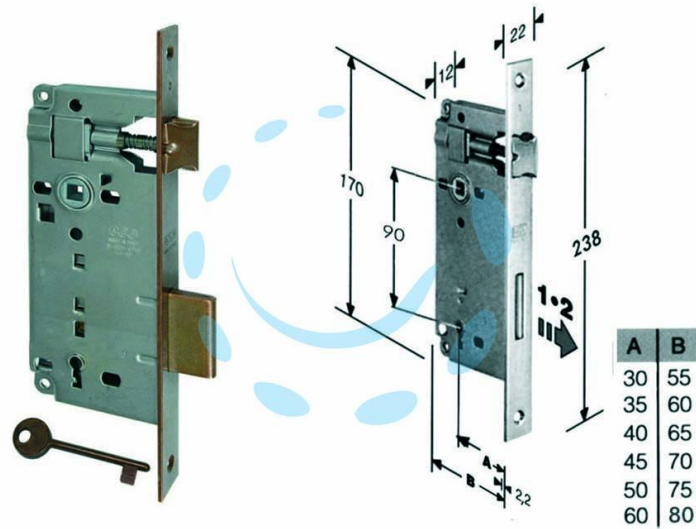

**SERRATURA A BUSSOLA DA INFILARE BORDO QUADRO
BRONZATO PATENT - mm.60 (B.00592.60.22)**

Cod.

203838

DESCRIZIONE

scatola in acciaio lucido, quadro maniglia mm.8 dotazione 1 chiave - interasse mm.90 - frontale bordo quadro mm.22