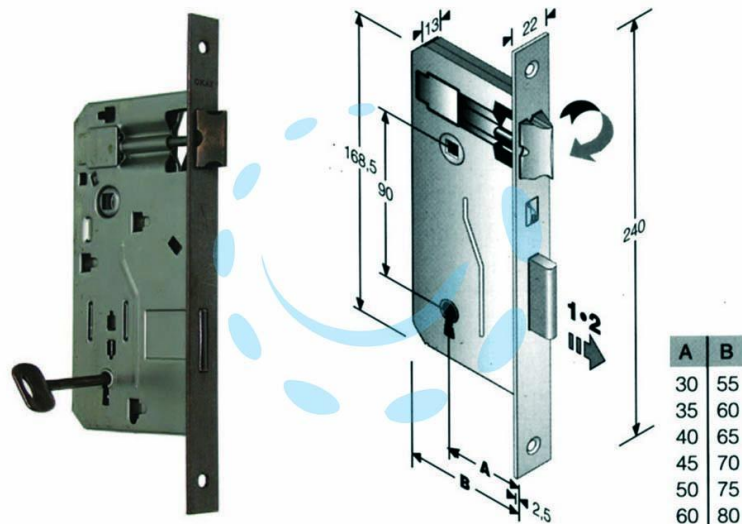

**SERRATURA A BUSSOLA RIDOTTA DA INFILARE BORDO
QUADRO BRONZATO - mm.60 (48040060+C)**

Cod.

10795

DESCRIZIONE

scatola in acciaio lucido, quadro maniglia mm.8 dotazione 1 chiave - interasse mm.90 - frontale bordo quadro