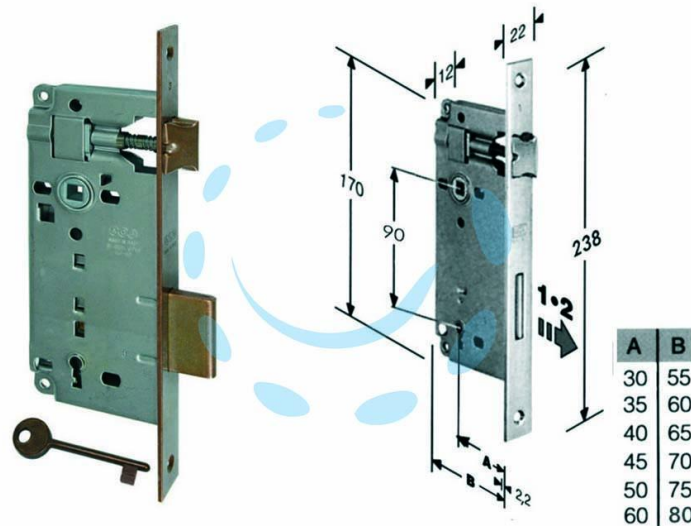

**SERRATURA A BUSSOLA DA INFILARE BORDO QUADRO
BRONZATO PATENT - mm.50 (B.00592.50.22)**

Cod.

203821

DESCRIZIONE

scatola in acciaio lucido, quadro maniglia mm.8 dotazione 1 chiave - interasse mm.90 - frontale bordo quadro mm.22