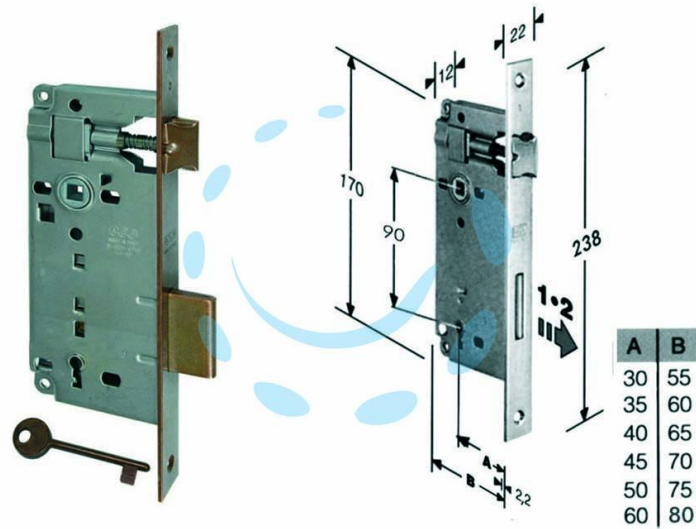

**SERRATURA A BUSSOLA DA INFILARE BORDO QUADRO
BRONZATO PATENT - mm.45 (B.00592.45.22)**

Cod.

203814

DESCRIZIONE

scatola in acciaio lucido, quadro maniglia mm.8 dotazione 1 chiave - interasse mm.90 - frontale bordo quadro mm.22