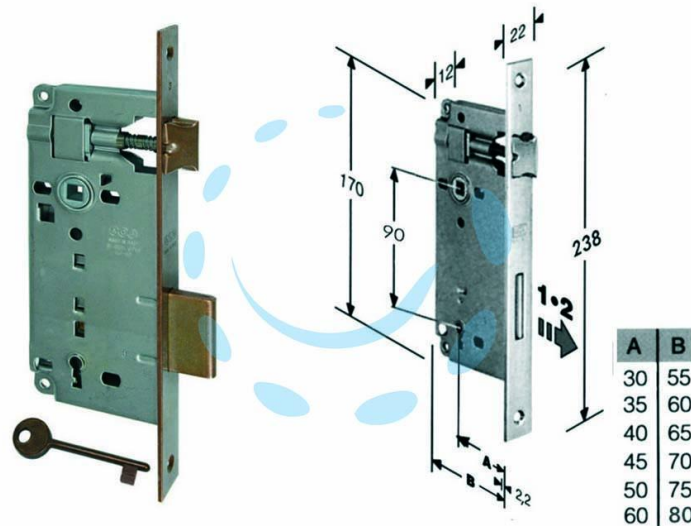

**SERRATURA A BUSSOLA DA INFILARE BORDO QUADRO
BRONZATO PATENT - mm.40 (B.00592.40.22)**

Cod.

203807

DESCRIZIONE

scatola in acciaio lucido, quadro maniglia mm.8 dotazione 1 chiave - interasse mm.90 - frontale bordo quadro mm.22