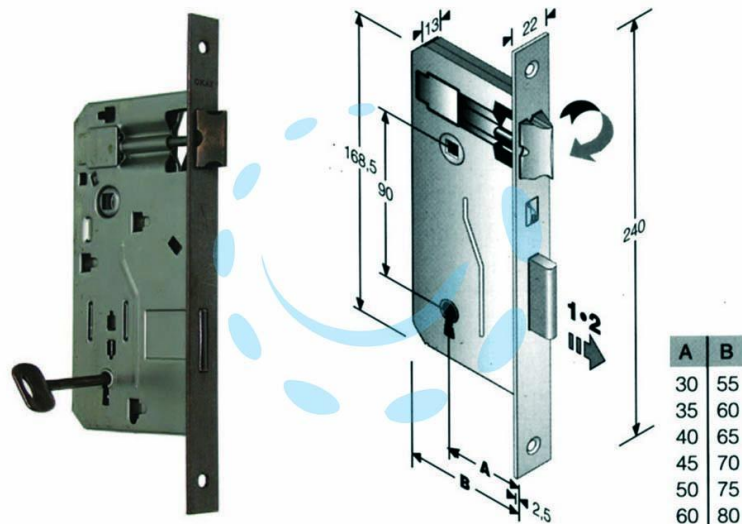

**SERRATURA A BUSSOLA RIDOTTA DA INFILARE BORDO
QUADRO BRONZATO - mm.40 (48040040+C)**

Cod.

10764

DESCRIZIONE

scatola in acciaio lucido, quadro maniglia mm.8 dotazione 1 chiave - interasse mm.90 - frontale bordo quadro