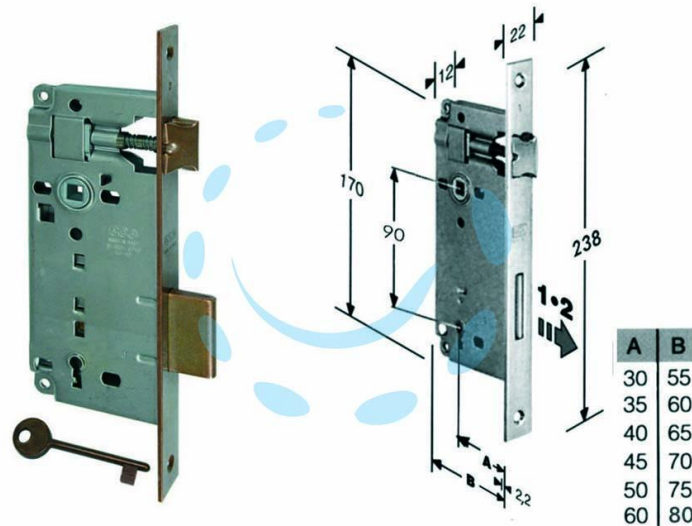

**SERRATURA A BUSSOLA DA INFILARE BORDO QUADRO
BRONZATO PATENT - mm.35 (B.00592.35.22)**

Cod.

203791

DESCRIZIONE

scatola in acciaio lucido, quadro maniglia mm.8 dotazione 1 chiave - interasse mm.90 - frontale bordo quadro mm.22