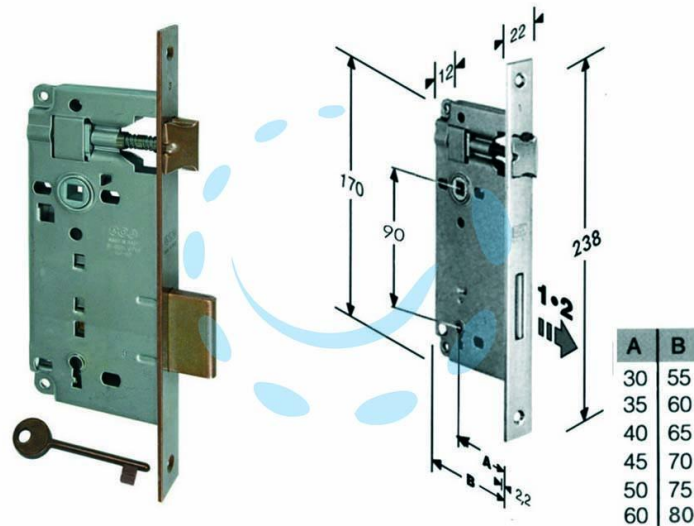

**SERRATURA A BUSSOLA DA INFILARE BORDO QUADRO
BRONZATO PATENT - mm.30 (B.00592.30.22)**

Cod.

203784

DESCRIZIONE

scatola in acciaio lucido, quadro maniglia mm.8 dotazione 1 chiave - interasse mm.90 - frontale bordo quadro mm.22