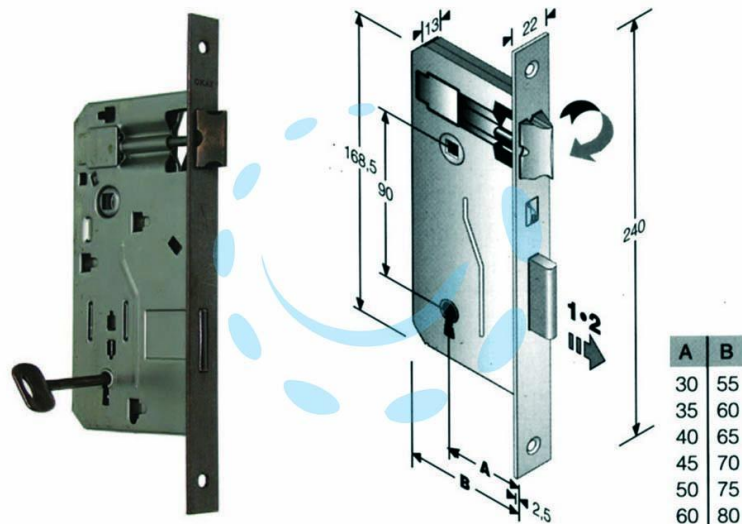

**SERRATURA A BUSSOLA RIDOTTA DA INFILARE BORDO
QUADRO BRONZATO - mm.30 (48040030+C)**

Cod.

10740

DESCRIZIONE

scatola in acciaio lucido, quadro maniglia mm.8 dotazione 1 chiave - interasse mm.90 - frontale bordo quadro