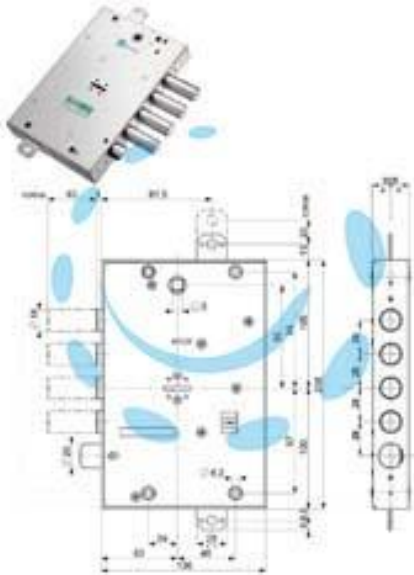

**SERRATURA TRIPL.APLICARE SCR.DM BLINDATE
ATTACCO NAPOLI 52175NAPM/28 - mm.63 DX/SX
(52175NAPM 36S)**

Cod.

489737

DESCRIZIONE

a doppia mappa, reversibile, con scrocco azionabile da chiave o maniglia, interasse mm.28, chiusura triplice con catenaccio a 4 pistoni e 4 mandate, predisposizione per fissaggio aste, quadro maniglia mm.8, in acciaio zincato, in dotazione: 3 chiavi, aste non comprese - ATTACCO FORI SPECIALE (TIPO NAPOLI)