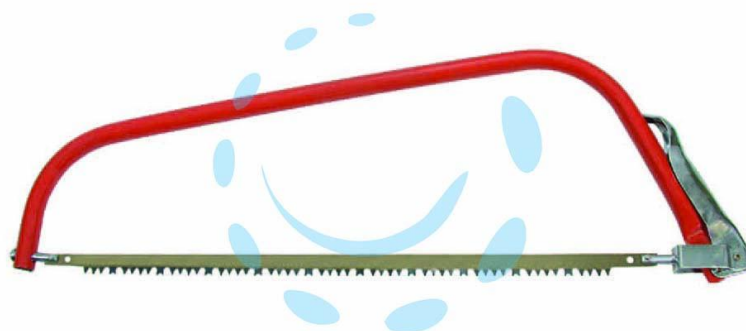

**SEGONCINO PER LEGNO CON LAMA GIREVOLE CM.53 -
cm.53**

Cod.

75862

DESCRIZIONE

denti a castello, lama girevole