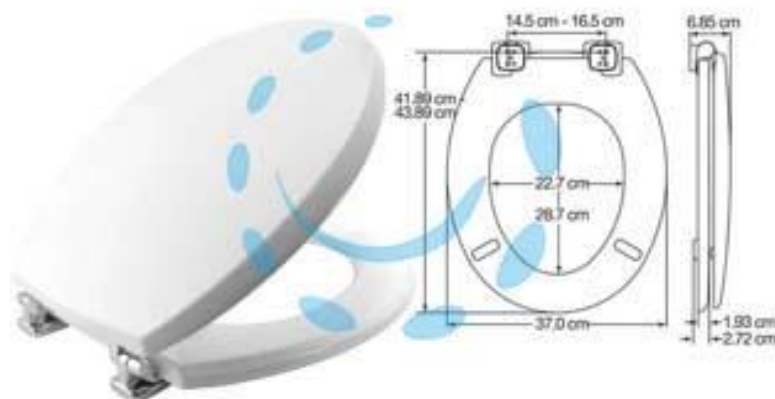

SEDILE WC UNIVERSALE "DENVER"

Cod.

239981

DESCRIZIONE

in legno stampato colore bianco con cerniere in metallo cromato