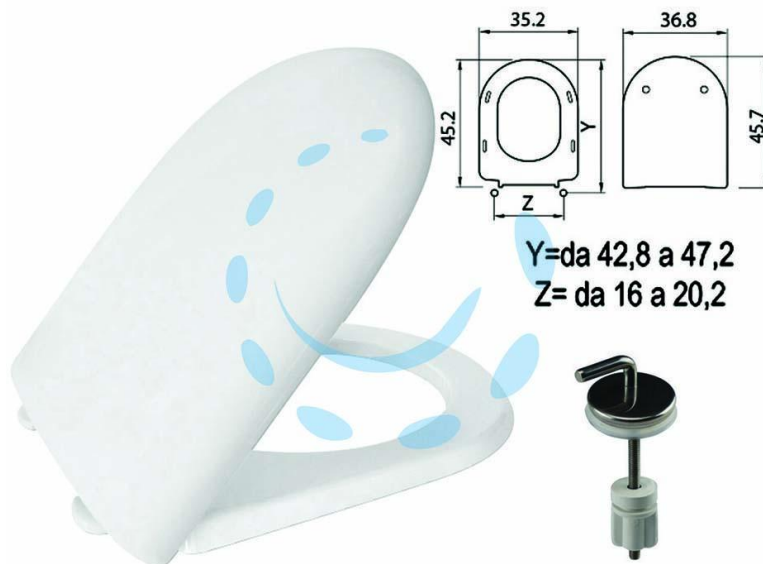

**SEDILE WC IN TERMOINDURENTE "LUNA 2" BIANCO
CERNIERE INOX H057**

Cod.

410816

DESCRIZIONE

sedile wc in termoindurente con forma dedicata - colore bianco brillante e inalterato nel tempo - resistente ai graffi e alla polvere - cerniere inox regolabili e avvitabili dal basso (H057) - adattabilità: Althea (Altea, Marea, Marion, Melrose, Ring), Astra (Divina, Serie 84, Serie 85), Azzurra (Divina, Frine, I Sensi, Paola, Venre), Cesabo (Endurance), Cesame (Sintesi Mb, Sintesi sospesa, System), Delta (Gea, Navona, Sahara, Solara), Dolomite (Rc80), Globo (Alia, Misura), Hidra (Pluvia, Top Line), Pozzi Ginori (Atena, Linea) - peso kg.2,30