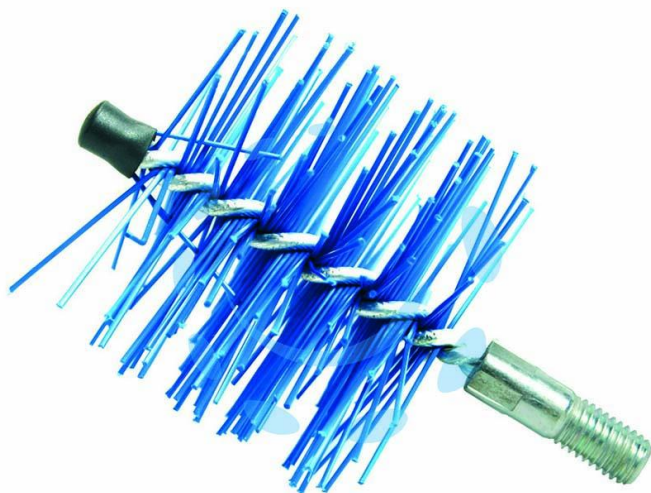

**SCOVOLO A ELICA IN NYLON PER STUFE A PELLET - Ø  
mm.120**

**Cod.**

**269438**

## DESCRIZIONE

per la pulizia di caldaie e tubi stufe a PELLET, attacco maschio mm.12 MA, può essere usato sia con le aste in PPL che con la tradizionale fune