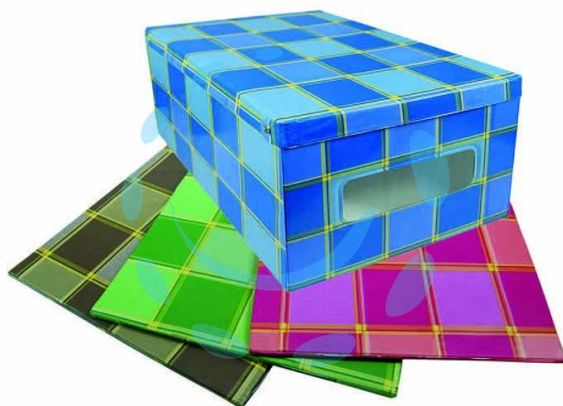

SCATOLA GUARDAROBA "SISTEMINA" - cm.40x50x25h.
N°4

Cod.

176156

DESCRIZIONE

scatola in PVC - struttura rigida ripieghevole con finestrella trasparente