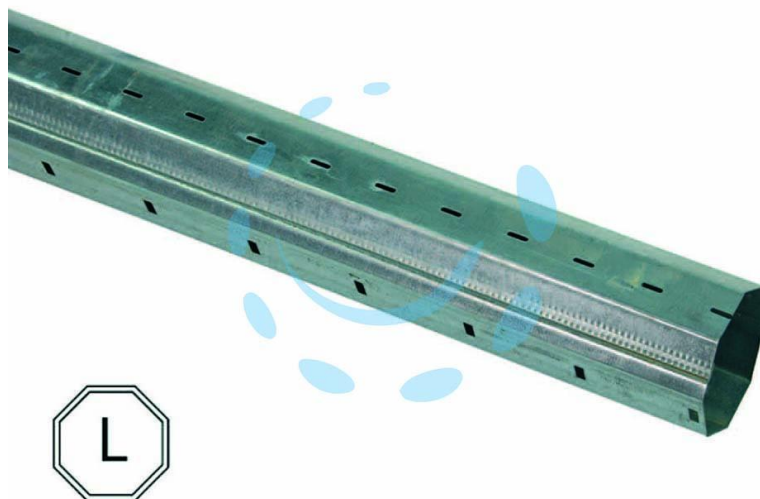

RULLO PER AVVOLGIBILI OTTAGONALE LISCIO Ø MM.60 -  
mt.3

Cod.

111348

## DESCRIZIONE

in ferro zincato