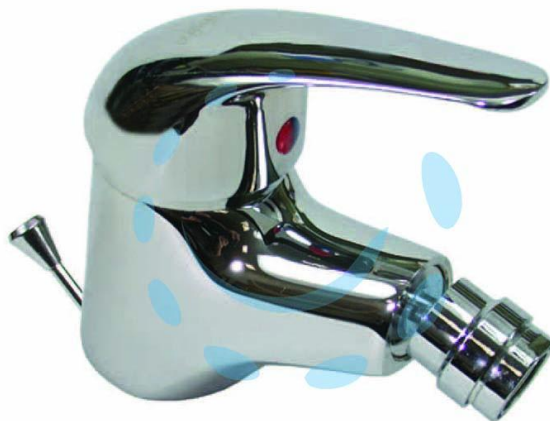

RUBINETTO MISCELATORE PER BIDET

Cod.

138604

DESCRIZIONE

in ottone cromato, getto orientabile con aereatore, scarico automatico e piletta - cartuccia \varnothing mm.40 (peso gr.729 escluso accessori)