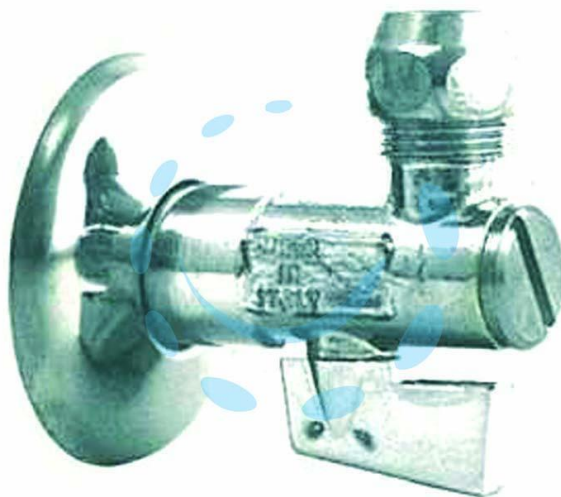

RUBINETTO FILTRO A SFERA ART.385 - M 1/2", bicono  $\varnothing$   
mm.10

Cod.

237697

## DESCRIZIONE

M 1/2", bicono  $\varnothing$  mm.10 - rubinetto in ottone cromato - rosetta in acciaio inox - filtro incorporato in acciaio inox