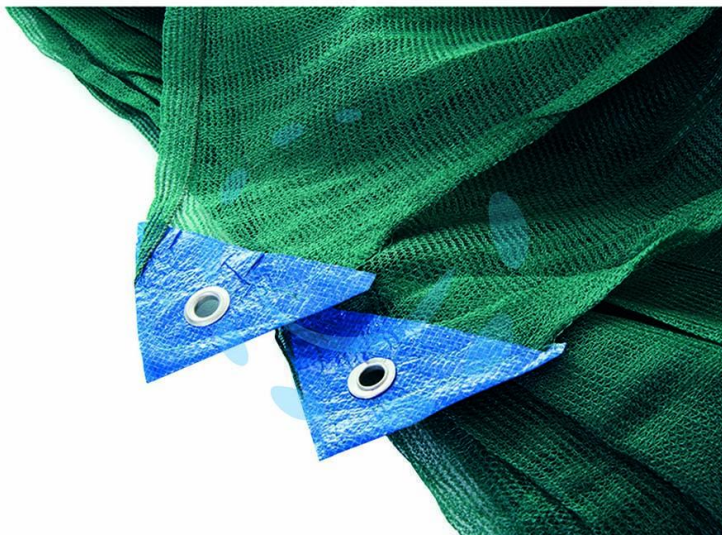

**RETE RACCOLTA OLIVE ANTISPINA IN TELI "PLUS" -
mt.8x12**

Cod.

193726

DESCRIZIONE

tipo pesante, occhielli sui quattro lati con rinforzo