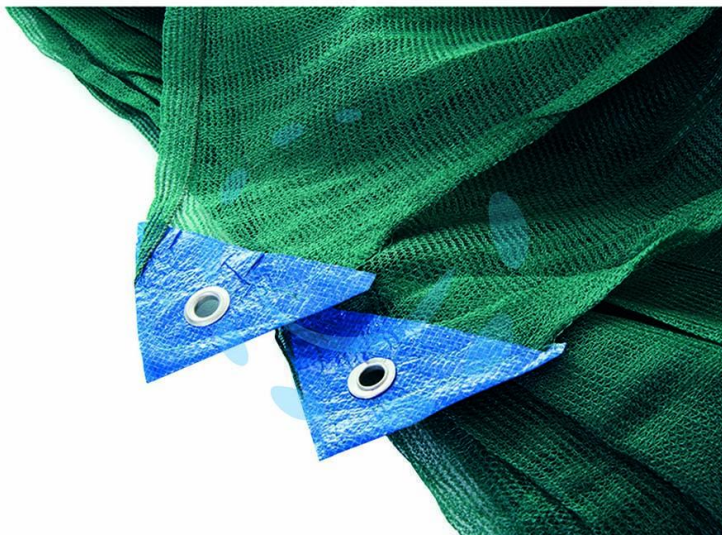

**RETE RACCOLTA OLIVE ANTISPINA IN TELI "PLUS" -  
mt.7x12**

**Cod.**

**164528**

## DESCRIZIONE

tipo pesante, occhielli sui quattro lati con rinforzo