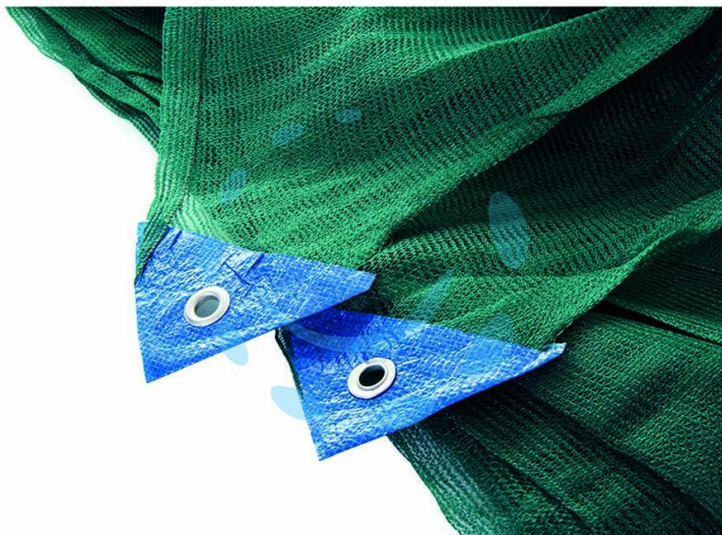

**RETE RACCOLTA OLIVE "PLUS" PESANTE ANTISPINA IN
TELI - mt.6x10**

Cod.

264778

DESCRIZIONE

tipo pesante, occhielli sui quattro lati con rinforzo