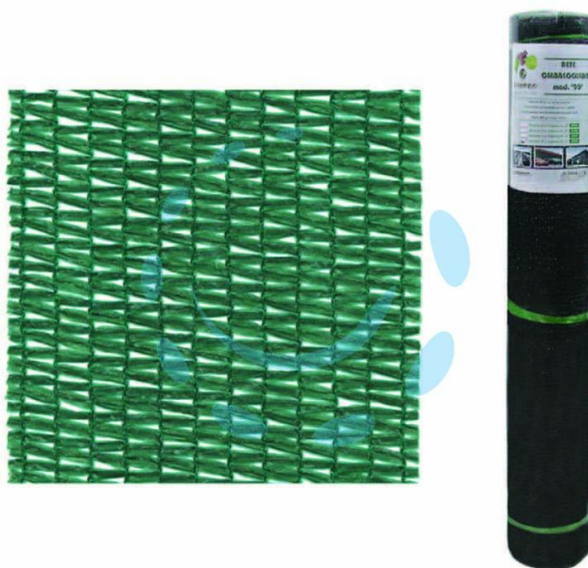

**RETE OMBREGGIANTE "NORMALE" 90% VERDE IN
MINIROLL - mt.4h. rot. mt.5**

Cod.

118576

DESCRIZIONE

- 90% di ombreggiatura