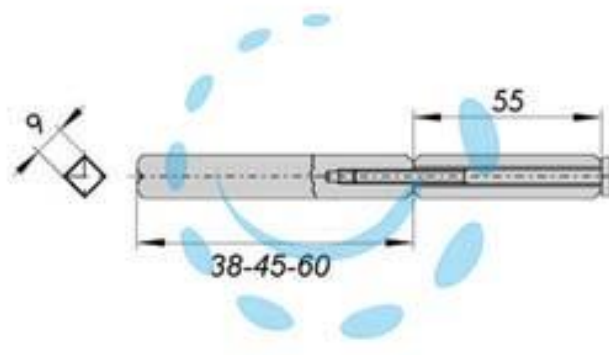

QUADRO MANIGLIA SDOPPIATO 07083 - mm.45x55  
(107083520)

Cod.

89791

## DESCRIZIONE

in acciaio, quadro maniglia mm.9, adatto per maniglia antipanico