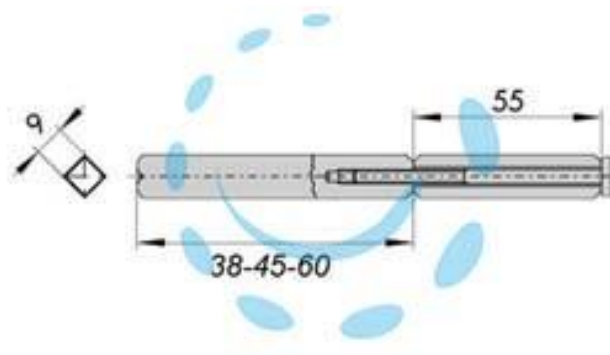

QUADRO MANIGLIA SDOPPIATO 07083 - mm.38x55  
(107083510)

Cod.

101318

## DESCRIZIONE

in acciaio, quadro maniglia mm.9, adatto per maniglia antipanico