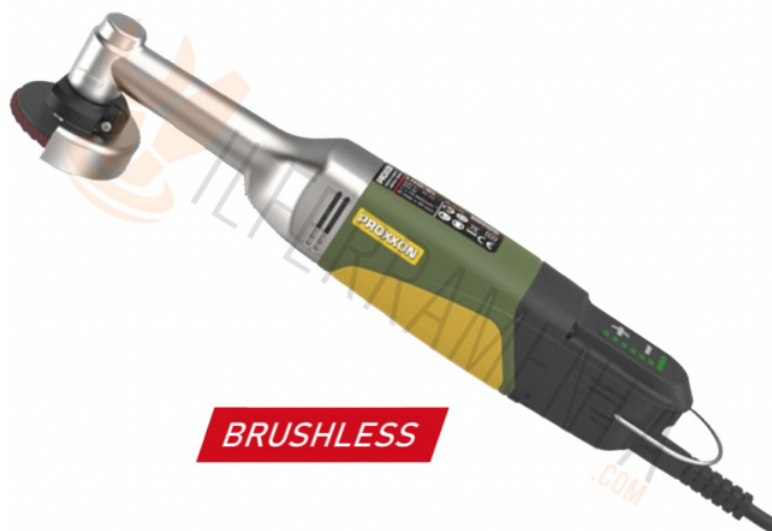

Proxxon Smerigliatrice a collo lungo LHW/BL, brushless, conf. Cartone 29 202

Cod.

PX29202

CARATTERISTICHE TECNICHE

Dimensione disco	50 mm
Giri al minuto	16000 max
Tensione elettrica	230V. 50/60Hz

DESCRIZIONE

Proxxon Smerigliatrice a collo lungo LHW/BL, brushless, conf. Cartone 29202

Per la lavorazione di acciaio, metalli non ferrosi, vetro, ceramica, legno e materie plastiche. Per troncare, sgrossare, smerigliare nonché per sgrossare forme sul legno. Potente motore speciale bilanciato a corrente continua: silenzioso e longevo. Stabile cassa ingranaggi in pressofusione d'alluminio. Cassa motore in POLYAMID rinforzato in fibra di vetro.

Per tagli precisi fino agli angoli con una profondità di taglio di 14 mm.

motore elettrico in corrente continua (BLDC) che elimina i contatti striscianti (spazzole) per la commutazione, sostituendoli con un sistema elettronico di controllo.