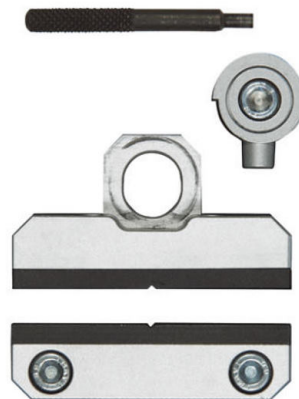

Proxxon Dispositivo di serraggio eccentrico ES 70 24 270

Cod.

24270

DESCRIZIONE

Proxxon 24270, dispositivo di serraggio con eccentrico ES70, compatibile con tavola regolabile KT70 E KT230
Per tavole regolabili KT 70 e KT 230. Garantisce un bloccaggio veloce e forte, anche di pezzi più grandi
Ideale per l'utilizzo completo del tavolo regolabile.
Prismi verticali e orizzontali per materiale rotondo.
Ganasce di serraggio sostituibili.
Larghezza ganasce 70 mm.
Altezza ganasce 15 mm.
Include i dadi e i bulloni necessari.