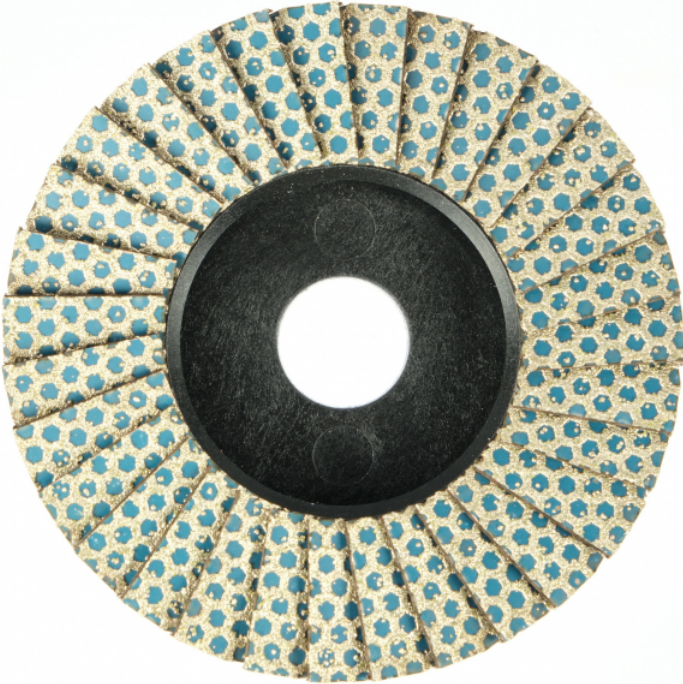

Proxxon Disco lamellare diamantato per LHW, grana 60,
Ø50 mm, 2 pz. 28 166

Cod.

PX28166

CARATTERISTICHE TECNICHE

Lega

diamantati

DESCRIZIONE

Proxxon Disco lamellare diamantato per LHW, grana 60, Ø50 mm, 2 pz. 28166
Levigatura dei bordi di taglio, smussatura degli spigoli e creazione di smussi puliti su gres porcellanato, pietra naturale (granito, marmo), materiali ceramici e vetro. Geometria ottimizzata dell'utensile per una perfetta levigatura degli angoli. Ø 50 mm. 2 pezzi.