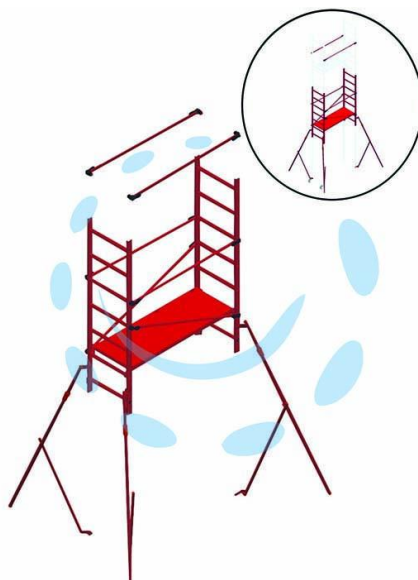

**TRABATTELO PINNA CLIC KIT ALZATA CON  
STABILIZZATORI E PIANO - peso Kg.33**

Cod.

304191

## DESCRIZIONE

compreso 4 stabilizzatori e 1 piano - sezione montanti mm.24x60 - sezione pioli mm.30x30 - altezza di lavoro con prolunga cm.649 - altezza di ingombro con prolunga cm.573 - dimensione piano di lavoro cm.51x143 - dimensioni di ingombro con stabilizzatori cm.114x156 - dimensione struttura cm.58x159 - 7 gradini