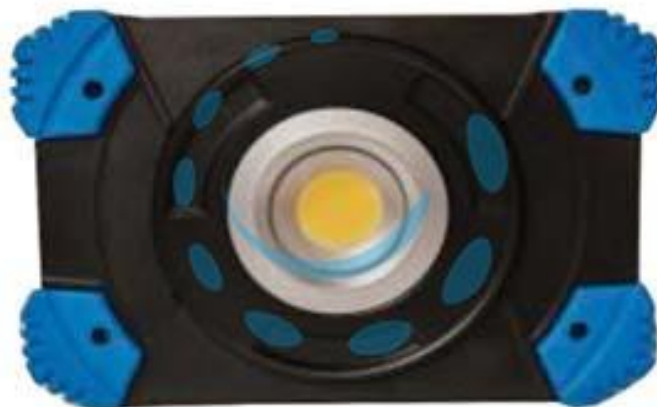

**PROIETTORE LED RICARICABILE IP54 - 20w - 4000°K
naturale - 2000lm**

Cod.

472678

DESCRIZIONE

materiale TPR - batteria litio 18650 3,7V 6600 mAh - 3 livelli di intensità- angolo di illuminazione 105° - autonomia ca. 10h. - protezione IP54 - cavo USB-C cm.100 - staffa appoggio e appendibile