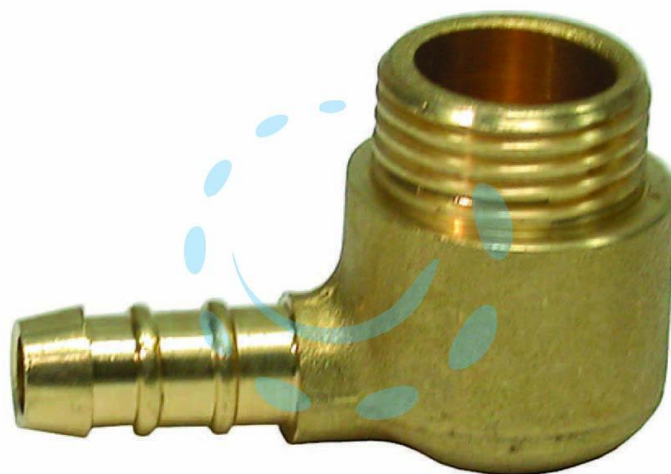

PORTAGOMMA GAS GPL MASCHIO 1/2"

Cod.

92302

DESCRIZIONE

- mm.10 curvo, in ottone giallo