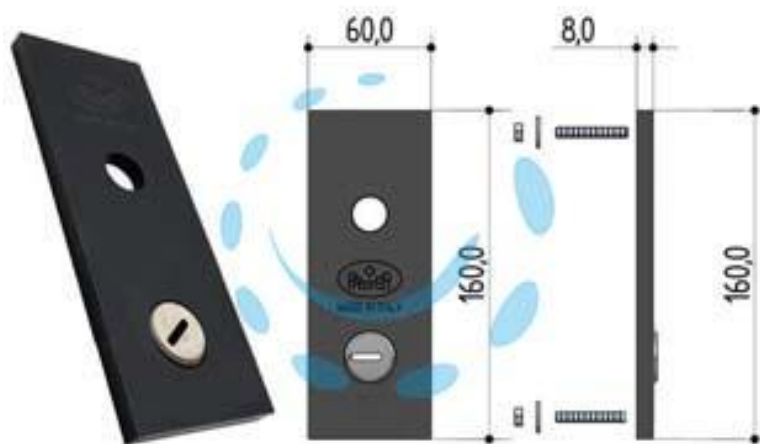

PLACCA ESTERNA DI SICUREZZA 0479 per
W551.0822.0200 sporg. mm.9 (0479.0034.W000)

Cod.

85113

DESCRIZIONE

in acciaio verniciato nero - per serrature per serranda basculante cilindro tondo