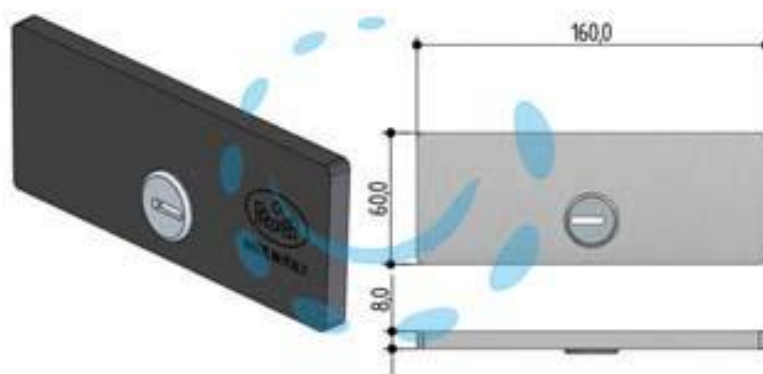

PLACCA ESTERNA DI SICUREZZA 0442 - (0442.0030.W000)

Cod.

85137

DESCRIZIONE

in acciaio verniciato nero - adatta per serratura a cilindro tondo S211