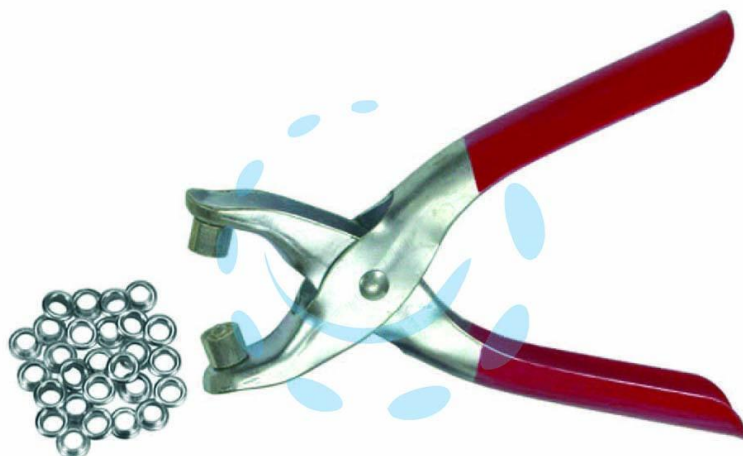

PINZA OCCHIELLATRICE CON OCCHIELLI - mm.150

Cod.

241854

DESCRIZIONE

in acciaio cromato, completa di 100 occhielli, in blister