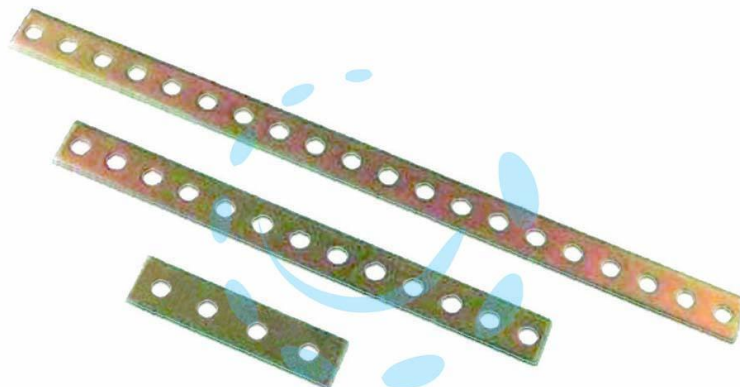

**LASTRINA DI GIUNZIONE FORATA ANGOLI DRITTI
PESANTE ART.866 - mm.20x300x4 spess.**

Cod.

203326

DESCRIZIONE

in acciaio tropicalizzato, fori \varnothing mm.6 - larghezza mm.20 - spessore mm.4