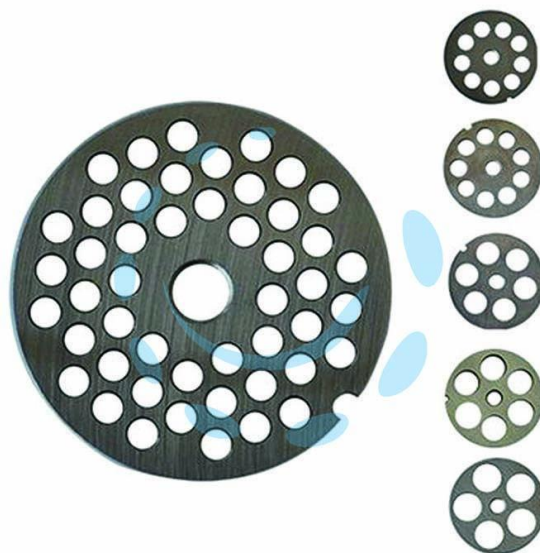

**PIASTRE IN ACCIAIO AL CARBONIO PER TRITACARNE  
ELETTRICI - n°22 foro mm.8**

Cod.

392808

## DESCRIZIONE

idonee al contatto con alimenti