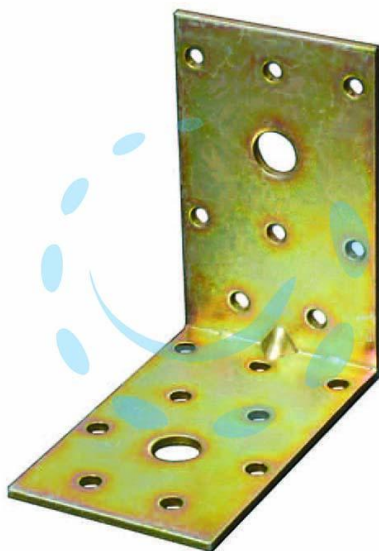

**PIASTRA DI GIUNZIONE AD ANGOLO PESANTE ART.874 -
mm.80x80x50**

Cod.

48361

DESCRIZIONE

in acciaio tropicalizzato, spessore mm.2,5, fori \varnothing mm.5-11