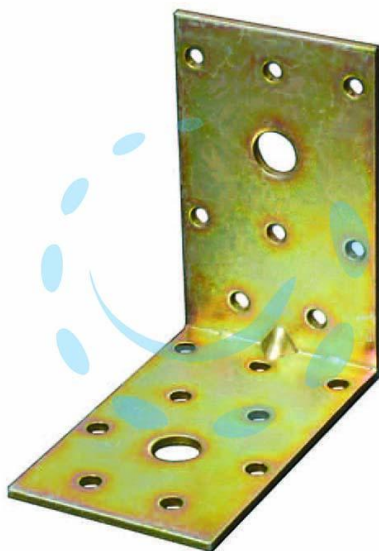

**PIASTRA DI GIUNZIONE AD ANGOLO PESANTE ART.874 -
mm.55x65x2,5 spess.**

Cod.

48347

DESCRIZIONE

in acciaio tropicalizzato, spessore mm.2,5, fori \varnothing mm.5-11