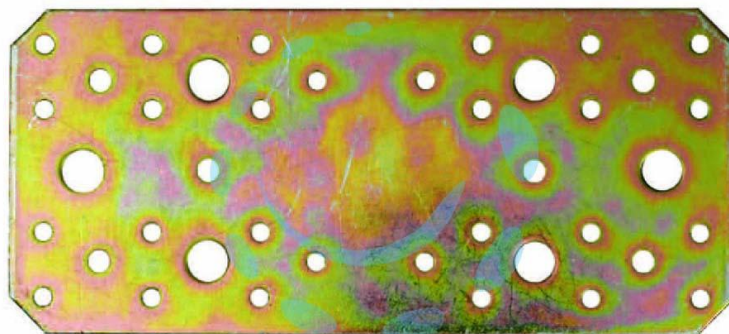

**PIASTRA DI GIUNZIONE DRITTA GRANDE ART.793 -  
mm.90x200x3 spess.**

Cod.

49450

## DESCRIZIONE

in acciaio tropicalizzato, spessore mm.2,5, fori  $\varnothing$  mm.5-11