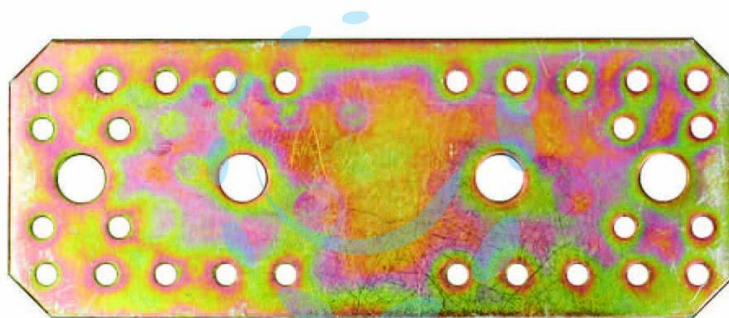

PIASTRA DI GIUNZIONE DRITTA ART.791 - mm.65x170x2,5
spess.

Cod.

48392

DESCRIZIONE

in acciaio tropicalizzato, spessore mm.2,5, fori \varnothing mm.5-11