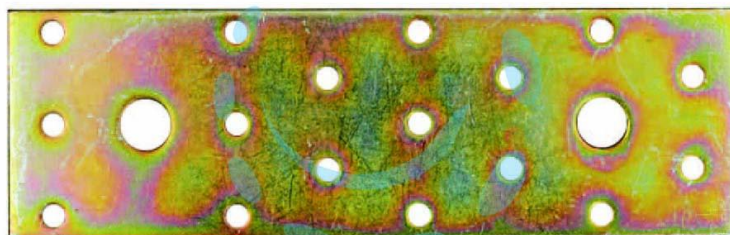

PIASTRA DI GIUNZIONE DRITTA ART.873 - mm.160x50

Cod.

48316

## DESCRIZIONE

in acciaio tropicalizzato, spessore mm.2,5, fori  $\varnothing$  mm.5-11