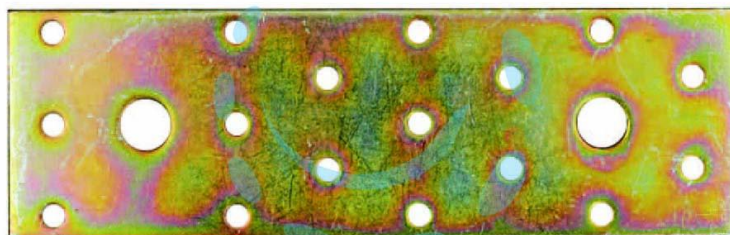

**PIASTRA DI GIUNZIONE DRITTA ART.873 - mm.55x130x2,5
spess.**

Cod.

48309

DESCRIZIONE

in acciaio tropicalizzato, spessore mm.2,5, fori \varnothing mm.5-11