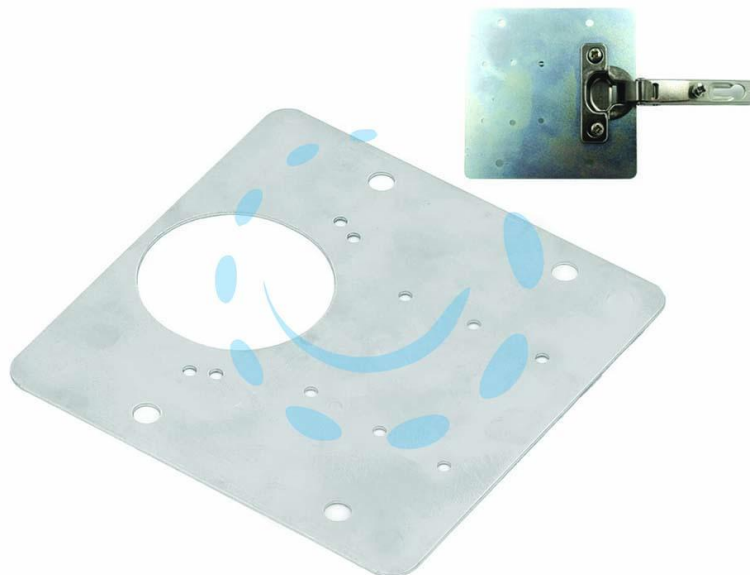

**PIASTRA DI RIPARAZIONE SEDI CERNIERE INCASSO  
"JOLLY" IL RIPARA FACILE - mm.90x90**

Cod.

454346

## DESCRIZIONE

in acciaio zincato - per riparare le ante dei mobili dove sono alloggiate le cerniere a incasso - foro  $\varnothing$  mm.35