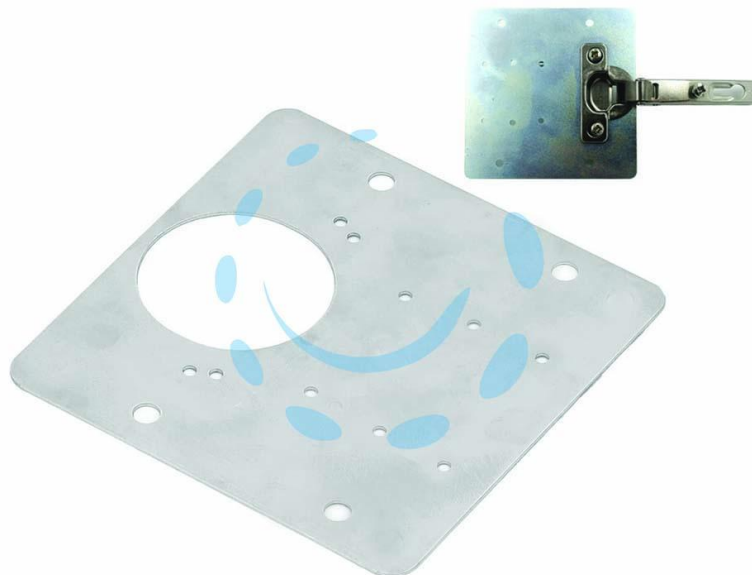

**PIASTRA DI RIPARAZIONE SEDI CERNIERE INCASSO
"JOLLY" IL RIPARA FACILE - mm.90x90 (645)**

Cod.

454346

DESCRIZIONE

in acciaio zincato - per riparare le ante dei mobili dove sono alloggiate le cerniere a incasso - foro \varnothing mm.35