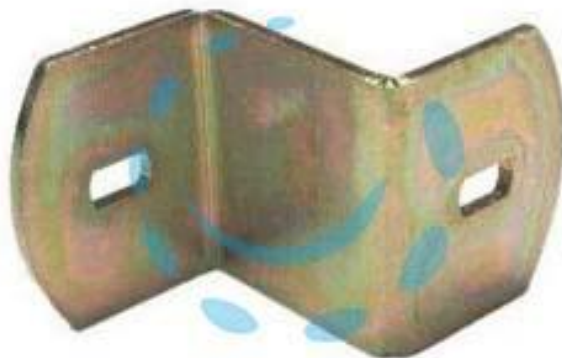

**PIASTRA DI GIUNZIONE SAGOMATA ART.979 - mm.40x34 -
spessore mm.2,5**

Cod.

243247

DESCRIZIONE

in acciaio tropicalizzato