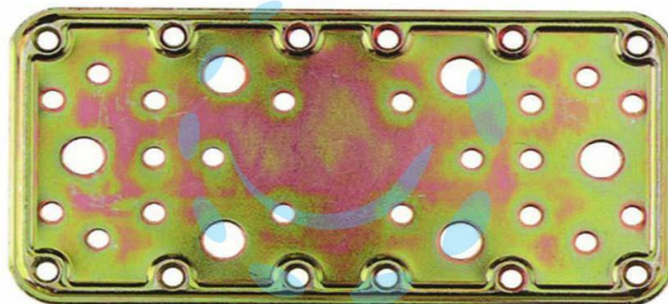

**PIASTRA DI GIUNZIONE PESANTE DRITTA ART.774 -
mm.180x90x2,2 spess.**

Cod.

471664

DESCRIZIONE

in acciaio tropicalizzato