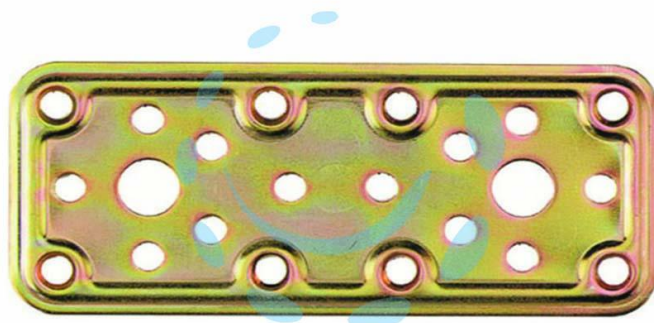

**PIASTRA DI GIUNZIONE PESANTE DRITTA ART.770 -  
mm.200x50x2,2 spess.**

**Cod. 471602**

## DESCRIZIONE

in acciaio tropicalizzato