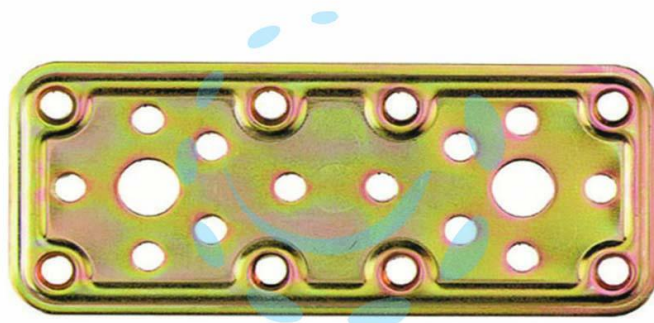

**PIASTRA DI GIUNZIONE PESANTE DRITTA ART.770 -  
mm.160x50x2,2 spess.**

Cod.

471596

## DESCRIZIONE

in acciaio tropicalizzato