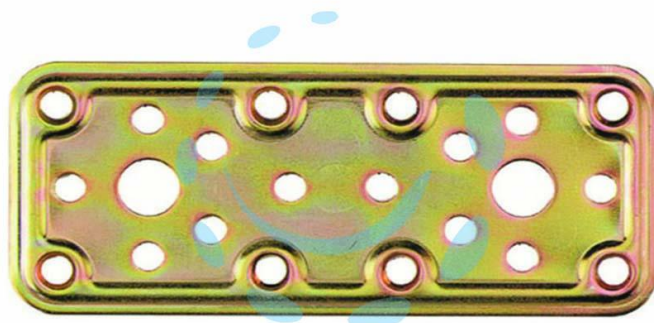

**PIASTRA DI GIUNZIONE PESANTE DRITTA ART.770 -
mm.120x50x2,2 spess.**

Cod. 471589

DESCRIZIONE

in acciaio tropicalizzato