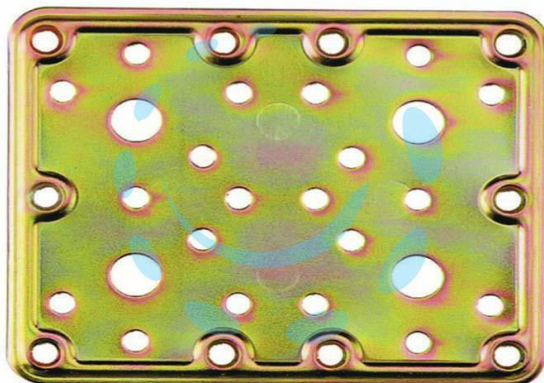

**PIASTRA DI GIUNZIONE PESANTE DRITTA ART.776 - mm.
80x100x2,2 spess.**

Cod. 471688

DESCRIZIONE

in acciaio tropicalizzato