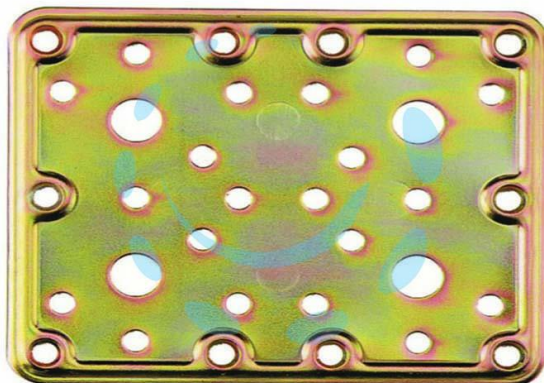

**PIASTRA DI GIUNZIONE PESANTE DRITTA ART.776 -  
mm.200x100x2,2 spess.**

Cod.

471718

## DESCRIZIONE

in acciaio tropicalizzato