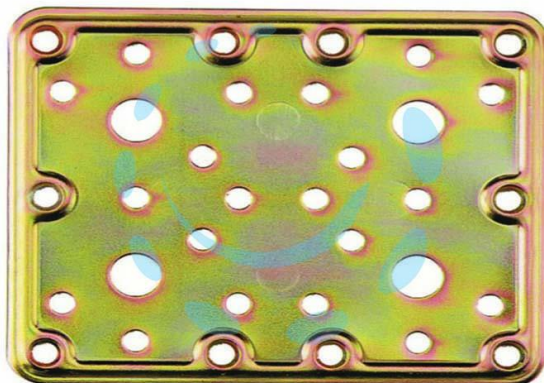

**PIASTRA DI GIUNZIONE PESANTE DRITTA ART.776 -  
mm.120x100x2,2 spess.**

Cod.

471695

## DESCRIZIONE

in acciaio tropicalizzato